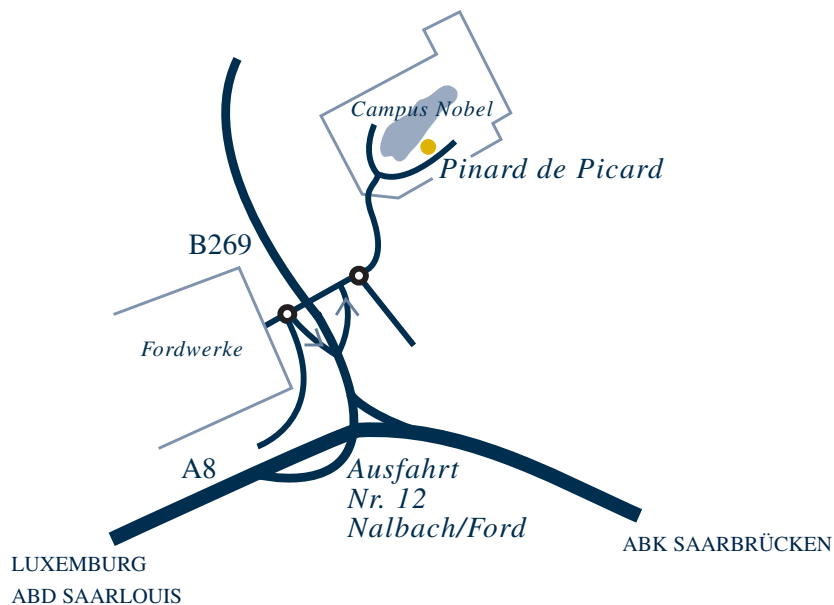

## ANFAHRTSPLAN

- Autobahn A8 Luxemburg / Neunkirchen,  
Ausfahrt Nr. 12 Nalbach / Ford
- dann direkt die erste Möglichkeit rechts  
Richtung Ford / Industriepark Saarwellingen
- anschließend sofort wieder rechts  
Richtung Industriepark Saarwellingen
- durch den Kreisell geradeaus fahren  
in den Campus Nobel
- ca. 500 Meter durch den Wald,  
am See rechts abbiegen
- nach 300 Metern finden Sie uns  
links direkt am See

**Pinard de Picard GmbH & Co. KG**  
 Campus Nobel · Alfred Nobel Allee 28 · 66793 Saarwellingen  
 Telefon 06838 / 97950-0

Telefonische Erreichbarkeit: Montag-Freitag 9.30-19.00 Uhr, Samstag 10.00-14.00 Uhr