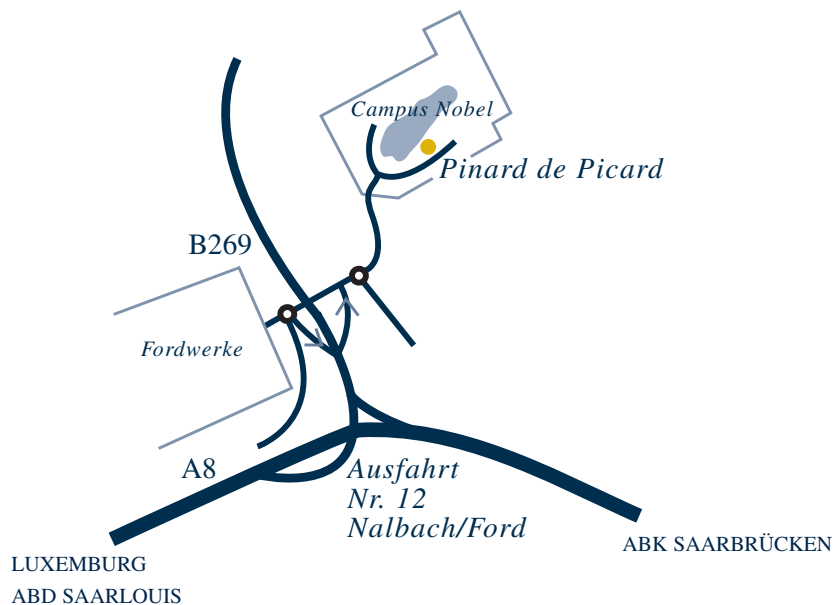

ANFAHRTSPLAN

- Autobahn A8 Luxemburg / Neunkirchen,
Ausfahrt Nr. 12 Nalbach / Ford
- dann direkt die erste Möglichkeit rechts
Richtung Ford / Industriepark Saarwellingen
- anschließend sofort wieder rechts
Richtung Industriepark Saarwellingen
- durch den Kreisell geradeaus fahren
in den Campus Nobel
- ca. 500 Meter durch den Wald,
am See rechts abbiegen
- nach 300 Metern finden Sie uns
links direkt am See

Pinard de Picard GmbH & Co. KG
 Campus Nobel · Alfred Nobel Allee 28 · 66793 Saarwellingen
 Telefon 06838 / 97950-0

Telefonische Erreichbarkeit: Montag-Freitag 9.30-19.00 Uhr, Samstag 10.00-14.00 Uhr

Geschäftsöffnungszeiten: Montag-Freitag 9.30-18.30 Uhr, Samstag 10.00-14.00 Uhr